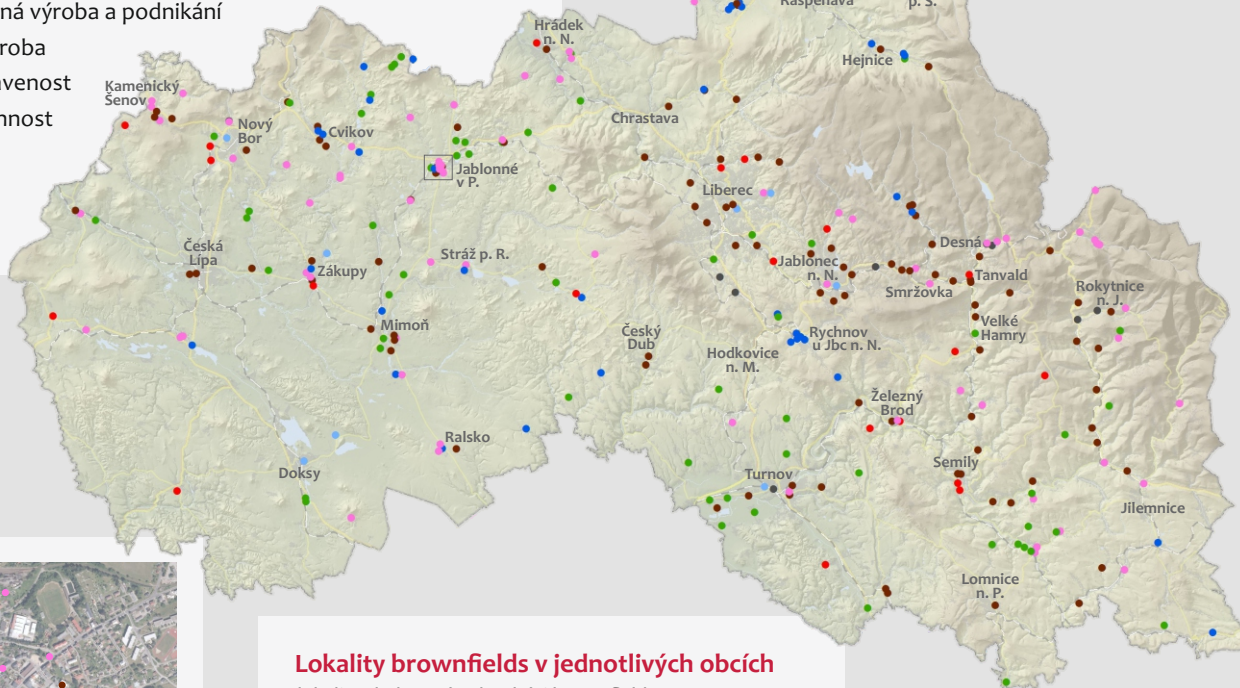

LOKALITY BROWNFIELDS

Liberecký kraj má zájem řešit stav nevyužívaných a chátrajících objektů na svém území. Je zde také zvýšená poptávka tuzemských a zahraničních investorů po vhodných lokalitách pro podnikání v Libereckém kraji. Z těchto důvodů byly lokality typu brownfields zmapovány a byla vytvořena jejich databáze.

Lokality brownfields v Libereckém kraji

lokality sledované v databázi brownfields LK, 2017

0 10 km

Lokality rozdělené podle předchozího převažujícího využití

- drobná řemeslná výroba a podnikání
- průmyslová výroba
- občanská vybavenost
- zemědělská činnost
- bydlení
- sklady
- jiné

Brownfield je nemovitost (pozemek/objekt), která není efektivně využívána a je zanedbaná, případně i kontaminovaná.

Jedná se o nemovitost, kterou nelze efektivně využívat, aniž by proběhl proces její regenerace.

Celkový počet lokalit v obci

Databáze brownfields

Databáze brownfields obsahovala v prosinci 2017 celkem 352 lokalit z území Libereckého kraje. Snahou je pomoci nalézt potenciálním investorům vhodné lokality odpovídající jejich požadavkům.