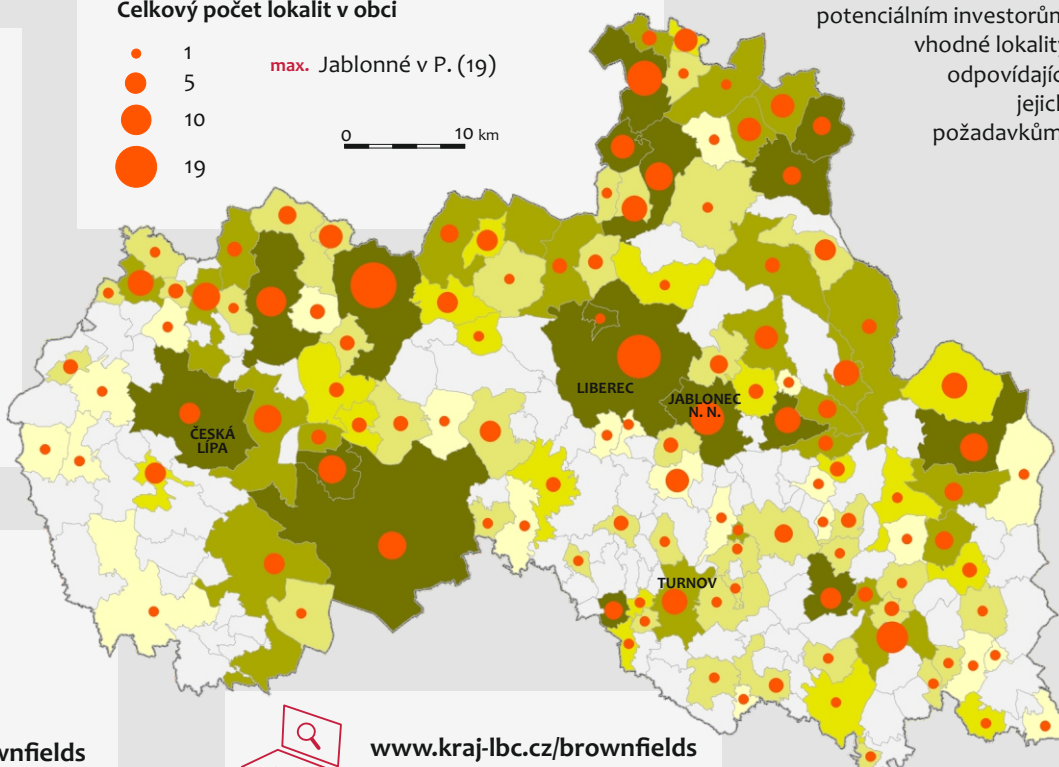

Lokality brownfields v Libereckém kraji

lokality sledované v databázi brownfields LK, 2017

0 10 km

Lokality rozdělené podle předchozího převažujícího využití

- drobná řemeslná výroba a podnikání
- průmyslová výroba
- občanská vybavenost
- zemědělská činnost
- bydlení
- sklady
- jiné

Jablonné v Podještědí 0 500 m

Lokality brownfields v jednotlivých obcích

lokality sledované v databázi brownfields LK, 2017

Celková zastavěná plocha brownfields v obci (v m²)

max. Jablonec n. N. (187 728 m²)

Celkový počet lokalit v obci

Databáze brownfields

Databáze brownfields obsahovala v prosinci 2017 celkem 352 lokalit z území Libereckého kraje. Snahou je pomoci nalézt potenciálním investorům vhodné lokality odpovídající jejich požadavkům.

Budova D Libereckého kraje - jedna z evidovaných lokalit

Lokality typu brownfields v Libereckém kraji

www.kraj-lbc.cz/brownfields